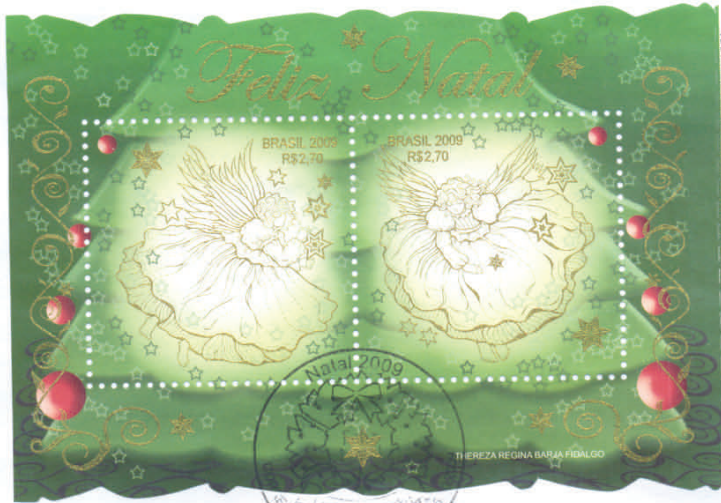

NATAL: O presente é o amor do Salvador  
Emissões do Brasil  
Natal 2008

*Máximo postal*

*Envelope comemorativo de 1º dia de circulação - FDC (Olho de Boi)*

NATAL: O presente é o amor do Salvador  
Emissões do Brasil  
Natal de 2009

NATAL: O presente é o amor do Salvador  
Emissões do Brasil  
Natal de 2009

*Quadras com carimbo comemorativo de 1º dia de circulação*

NATAL: O presente é o amor do Salvador  
Emissões do Brasil  
Natal de 2009

Quadras com carimbo comemorativo de 1º dia de circulação

Bloco com carimbo comemorativo de 1º dia de circulação

Folder - Olho de Boi (comemorativo do lançamento na AF Curitiba)

NATAL: O presente é o amor do Salvador  
 Emissões do Brasil  
 Natal de 2009