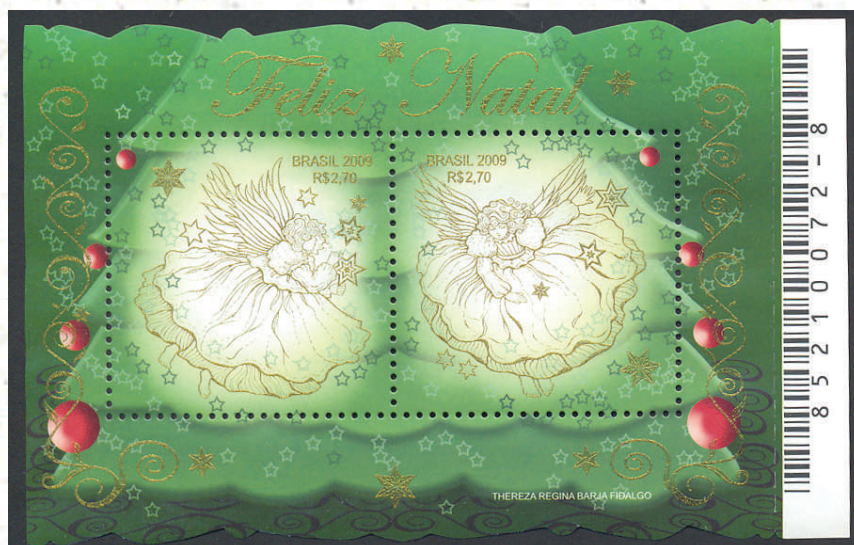

NATAL: O presente é o amor do Salvador  
Emissões do Brasil  
Natal 2008

*Máximo postal*

*Envelope comemorativo de 1º dia de circulação - FDC (Olho de Boi)*

NATAL: O presente é o amor do Salvador  
Emissões do Brasil  
Natal de 2009

NATAL: O presente é o amor do Salvador  
Emissões do Brasil  
Natal de 2009

*Quadras com carimbo comemorativo de 1º dia de circulação*

NATAL: O presente é o amor do Salvador  
Emissões do Brasil  
Natal de 2009

Quadras com carimbo comemorativo de 1º dia de circulação

Bloco com carimbo comemorativo de 1º dia de circulação

Folder - Olho de Boi (comemorativo do lançamento na AF Curitiba)

NATAL: O presente é o amor do Salvador  
 Emissões do Brasil  
 Natal de 2009